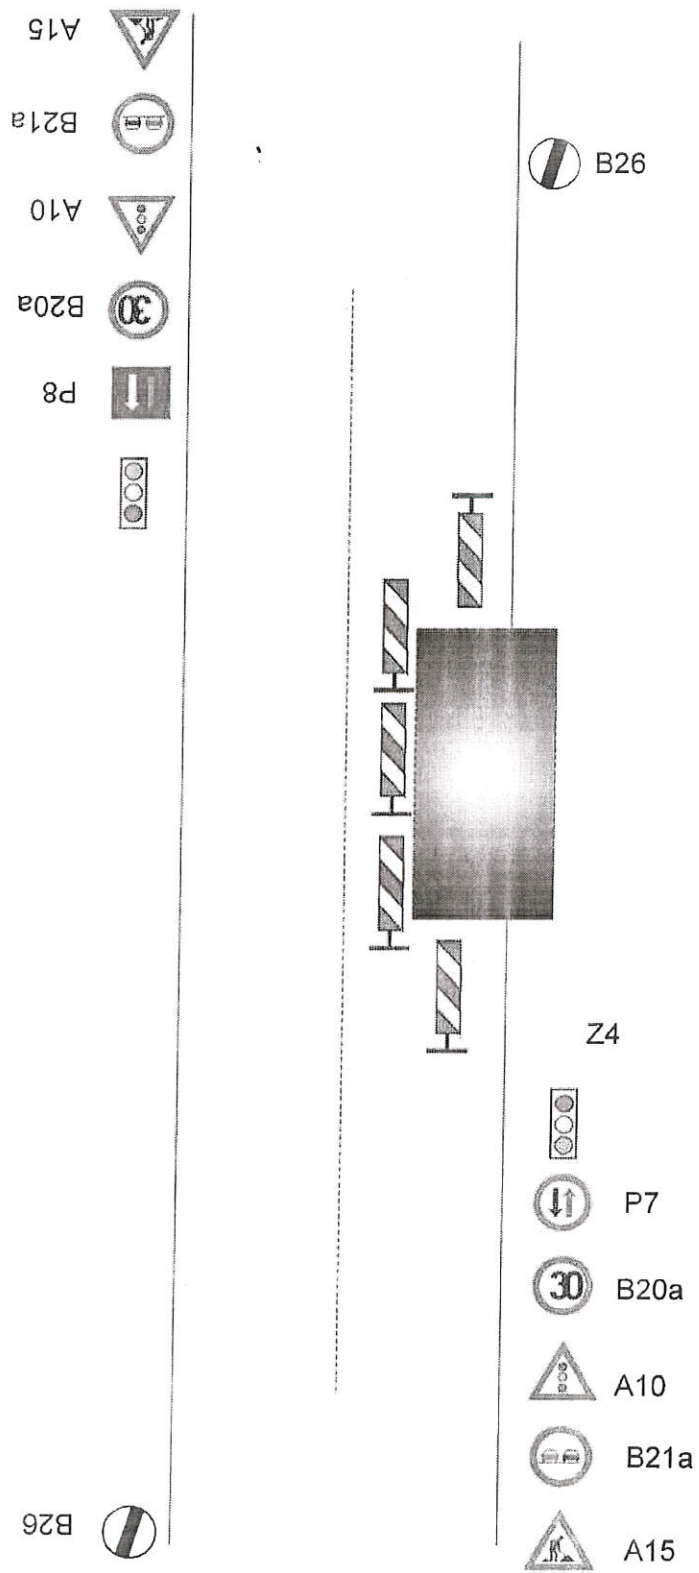

Zajištění PDZ - v obci, uzavírka 1 jízdního pruhu,
řízení provozu světelným signalizačním zařízením

Městský úřad
Odbor dopravně správních agend
Valašské Meziříčí

-3- PŘÍLOHA E.1
K Č.j. MěÚV 146797/2020
JARU ČEN 27. 12. 2020