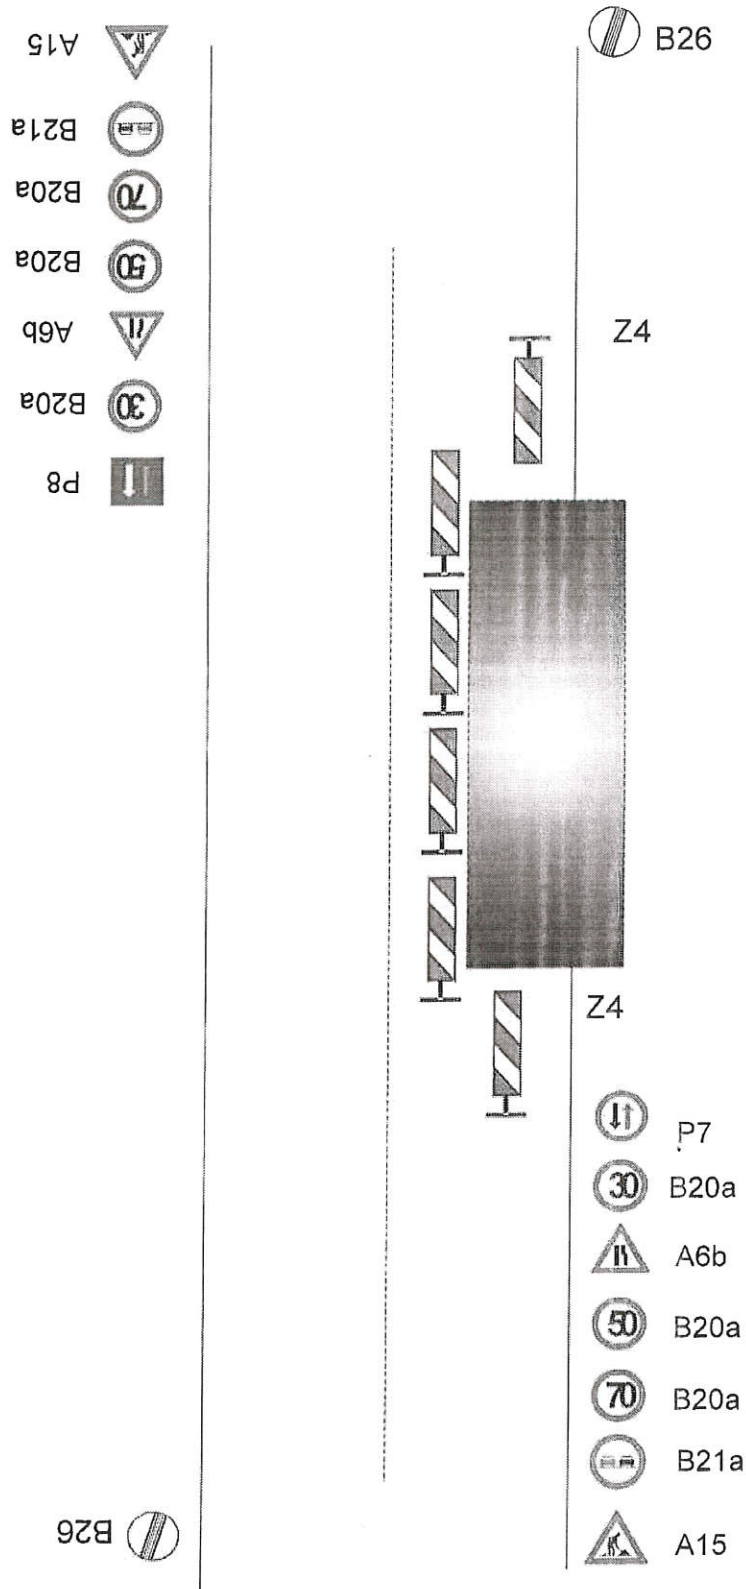

Zajištění PDZ - mimo obec, uzavírka 1 jízdního pruhu

Městský úřad
Odbor dopravně správních agend
Valašské Meziříčí
-3- Příloha č. 4
K č. j. M/146297/2020
D. Růžička 27. 12. 2020