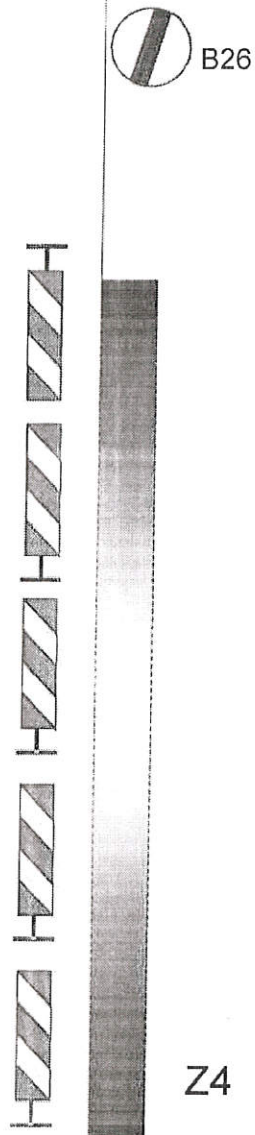

Zajištění PDZ - v obci, oprava mimo vozovku

- A15
- B21a
- B20a

- B20a
- B21a
- A15

Městský úřad
Odbor dopravně správních agend
Valašské Meziříčí

*3. příloha E.7
K E.D.: MedV 146 797/2020
Doručeno 27. 12. 2020*