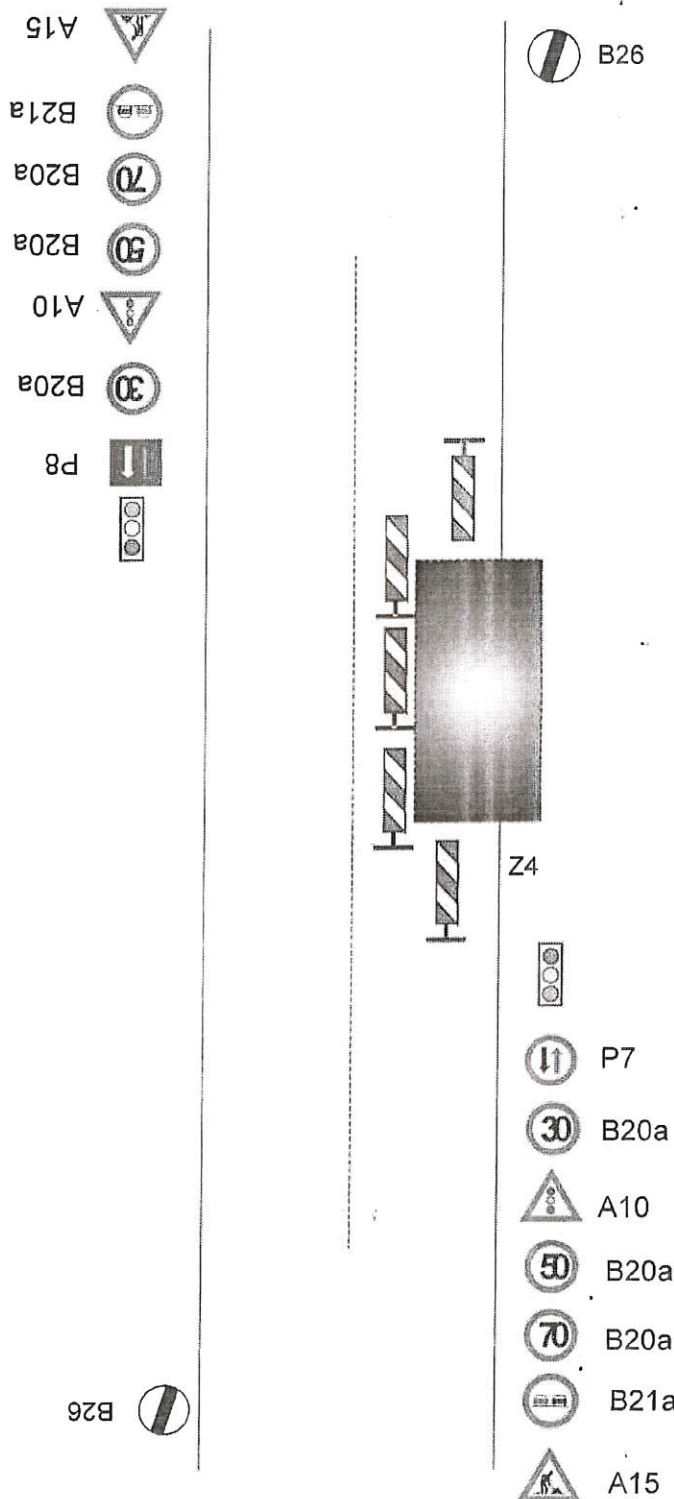

Zajištění PDZ - mimo obec, uzavírka 1 jízdního pruhu,
řízení provozu světelným signalizačním zařízením

Městský úřad
Odbor dopravně správních agend
Valašské Meziříčí

*3- PRÍLOHA č. 2
K Č.j.: MVD 146 757/2020
Doručeno 21. 12. 2020*